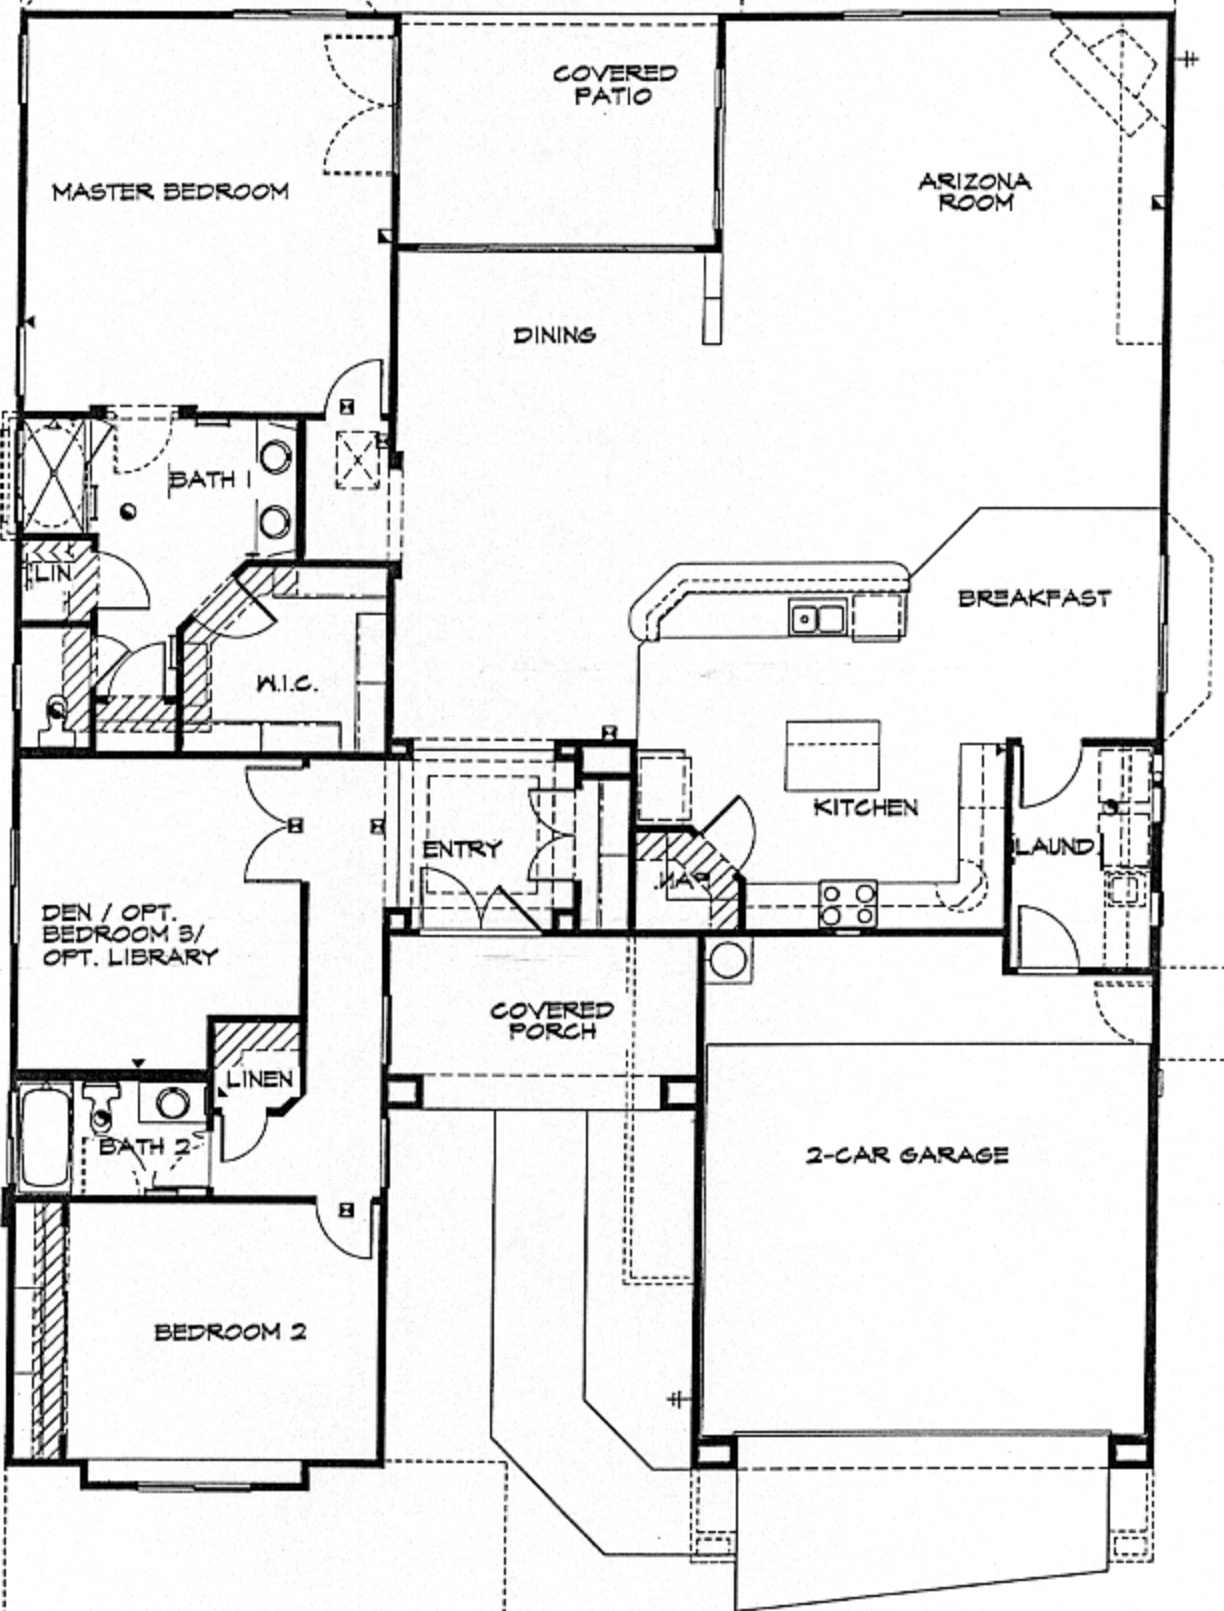

OPT. EXT. SLAB 1/
OPT. EXT. CVD. PATIO 1

OPT. EXT. SLAB 2/
OPT. EXT. CVD. PATIO 2

THE SONORAN (9138)
2,268 Square Feet